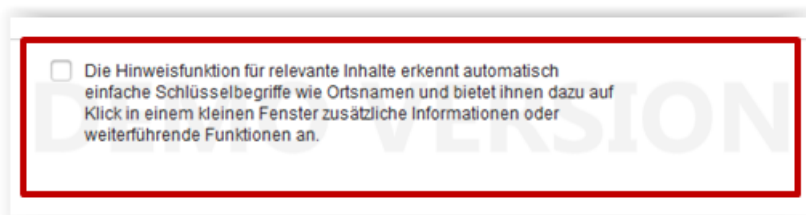

### Beschreibung Aktivierung Registrierungsmail

Wir haben festgestellt, dass es Probleme bei der Registrierung für Kunden von T-Online auf unserer Webseite gibt.

Sollte die Ihnen nach der Registrierung zugesandte Bestätigungsmail zu einer Fehlermeldung führen, so kann dies an Einstellungen in Ihrem T-Online-Mail-Konto liegen.

Bei dieser Einstellung werden Zahlen in der Registrierungsmail in Telefonnummern umgewandelt und machen somit die Registrierungsmail ungültig.

Wenn Sie die Einstellungen in Ihrem Mail-Postfach wie folgt ändern, können Sie die Bestätigungsmail aktivieren und Ihre Registrierung auf der KVB-Webseite erfolgreich beenden:

Kurzanleitung:

Einstellungen in Ihrem T-Online-Mailpostfach

- E-Mail
- Einstellungen
- Darstellungsoptionen
- Hinweisfunktion – Häkchen entfernen

Beachten Sie, dass die Mail auch im Spam-Ordner eingegangen sein kann.